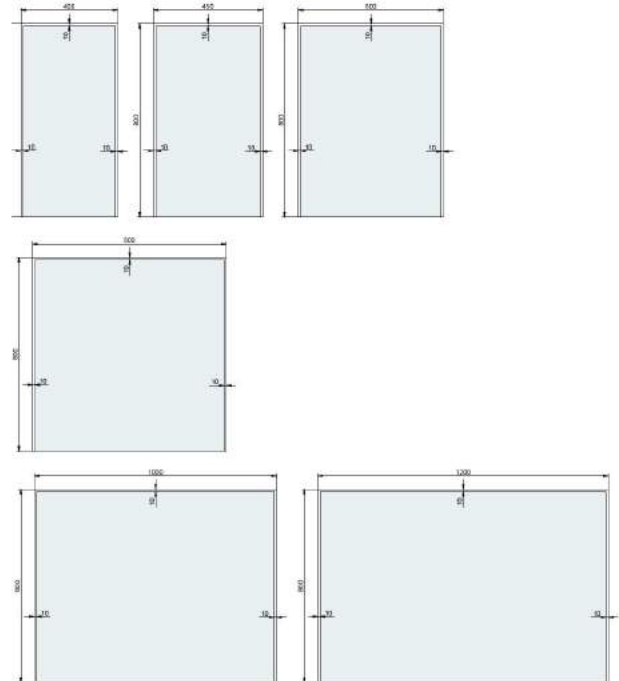

# LARIMAR

TECHNISCHE DATEN  
2022

SANITÄR-HEINZE

**L3 LED-LEUCHTSPIEGEL** (Preisliste Seite 87)

mit satiniertem LED-Lichtsegel  
 LED-Leuchten, Energieeffizienzklasse: A+,  
 400 x 800 mm, LA662100  
 450 x 800 mm, LA662101  
 600 x 800 mm, LA662102  
 800 x 800 mm, LA662103  
 1000 x 800 mm, LA662104  
 1200 x 800 mm, LA662105  
 1300 x 800 mm, LA662106  
 1400 x 800 mm, LA662107

**L1.2 LED-LEUCHTSPIEGEL** (Preisliste Seite 87)

mit LED Beleuchtung und einem Lichtstreifen  
 400 x 800 x 55 mm Lichtstreifen links LA660300  
 Lichtstreifen rechts LA660301

mit LED Beleuchtung und zwei senkrechten Lichtstreifen,  
 450 x 800 x 55 mm LA660302  
 600 x 800 x 55 mm LA660303  
 800 x 800 x 55 mm LA660304  
 1000 x 800 x 55 mm LA660306  
 1200 x 800 x 55 mm LA660307  
 1300 x 800 x 55 mm LA660308

**L2.1 LED-LEUCHTSPIEGEL** (Preisliste Seite 87)

mit LED Beleuchtung und 3 Lichtstreifen  
 400 x 800 x 55 mm LA661300  
 450 x 800 x 55 mm LA661301  
 600 x 800 x 55 mm LA661302  
 800 x 800 x 55 mm LA661303  
 1000 x 800 x 55 mm LA661305  
 1200 x 800 x 55 mm LA661306

**L1.1 LED-LEUCHTSPIEGEL** (Preisliste Seite 87)

1 Lichtstreifen waagrecht oben,  
 400 x 700 mm, Satin 30 x 300 mm, LA660200  
 450 x 700 mm, Satin 30 x 350 mm, LA660201  
 600 x 700 mm, Satin 30 x 500 mm, LA660203  
 800 x 700 mm, Satin 30 x 700 mm, LA660204  
 1000 x 700 mm, Satin 30 x 900 mm, LA660205  
 1200 x 700 mm, Satin 30 x 1100 mm, LA660208