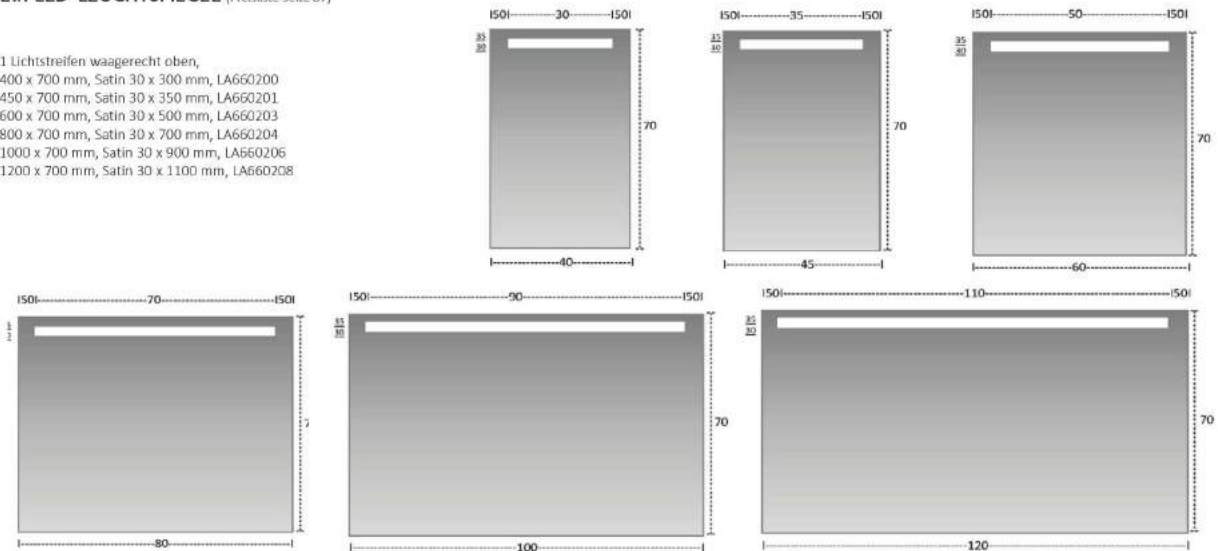

# LARIMAR

TECHNISCHE DATEN  
2022

SANITÄR-HEINZE

**L3 LED-LEUCHTSPIEGEL** (Preisliste Seite 87)

mit satiniertem LED-Lichtsegel  
 LED-Leuchten, Energieeffizienzklasse: A+,  
 400 x 800 mm, LA662100  
 450 x 800 mm, LA662101  
 600 x 800 mm, LA662102  
 800 x 800 mm, LA662103  
 1000 x 800 mm, LA662104  
 1200 x 800 mm, LA662105  
 1300 x 800 mm, LA662106  
 1400 x 800 mm, LA662107

**L1.2 LED-LEUCHTSPIEGEL** (Preisliste Seite 87)

mit LED Beleuchtung und einem Lichtstreifen  
 400 x 800 x 55 mm Lichtstreifen links LA660300  
 Lichtstreifen rechts LA660301

mit LED Beleuchtung und zwei senkrechten Lichtstreifen,  
 450 x 800 x 55 mm LA660302  
 600 x 800 x 55 mm LA660303  
 800 x 800 x 55 mm LA660304  
 1000 x 800 x 55 mm LA660306  
 1200 x 800 x 55 mm LA660307  
 1300 x 800 x 55 mm LA660308

**L2.1 LED-LEUCHTSPIEGEL** (Preisliste Seite 87)

mit LED Beleuchtung und 3 Lichtstreifen  
 400 x 800 x 55 mm LA661300  
 450 x 800 x 55 mm LA661301  
 600 x 800 x 55 mm LA661302  
 800 x 800 x 55 mm LA661303  
 1000 x 800 x 55 mm LA661305  
 1200 x 800 x 55 mm LA661306

**L1.1 LED-LEUCHTSPIEGEL** (Preisliste Seite 87)

1 Lichtstreifen waagrecht oben,  
 400 x 700 mm, Satin 30 x 300 mm, LA660200  
 450 x 700 mm, Satin 30 x 350 mm, LA660201  
 600 x 700 mm, Satin 30 x 500 mm, LA660203  
 800 x 700 mm, Satin 30 x 700 mm, LA660204  
 1000 x 700 mm, Satin 30 x 900 mm, LA660205  
 1200 x 700 mm, Satin 30 x 1100 mm, LA660208