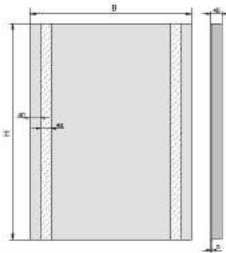

# LARIMAR

TECHNISCHE DATEN  
2022

SANITÄR-HEINZE

**L3 LED-LEUCHTSPIEGEL** (Preisliste Seite 87)

mit satiniertem LED-Lichtsegel  
 LED-Leuchten, Energieeffizienzklasse: A+,  
 400 x 800 mm, LA662100  
 450 x 800 mm, LA662101  
 600 x 800 mm, LA662102  
 800 x 800 mm, LA662103  
 1000 x 800 mm, LA662104  
 1200 x 800 mm, LA662105  
 1300 x 800 mm, LA662106  
 1400 x 800 mm, LA662107

**L1.2 LED-LEUCHTSPIEGEL** (Preisliste Seite 87)

mit LED Beleuchtung und einem Lichtstreifen  
 400 x 800 x 55 mm Lichtstreifen links LA660300  
 Lichtstreifen rechts LA660301

mit LED Beleuchtung und zwei senkrechten Lichtstreifen,  
 450 x 800 x 55 mm LA660302  
 600 x 800 x 55 mm LA660303  
 800 x 800 x 55 mm LA660304  
 1000 x 800 x 55 mm LA660306  
 1200 x 800 x 55 mm LA660307  
 1300 x 800 x 55 mm LA660308

**L2.1 LED-LEUCHTSPIEGEL** (Preisliste Seite 87)

mit LED Beleuchtung und 3 Lichtstreifen  
 400 x 800 x 55 mm LA661300  
 450 x 800 x 55 mm LA661301  
 600 x 800 x 55 mm LA661302  
 800 x 800 x 55 mm LA661303  
 1000 x 800 x 55 mm LA661305  
 1200 x 800 x 55 mm LA661306

**L1.1 LED-LEUCHTSPIEGEL** (Preisliste Seite 87)

1 Lichtstreifen waagrecht oben,  
 400 x 700 mm, Satin 30 x 300 mm, LA660200  
 450 x 700 mm, Satin 30 x 350 mm, LA660201  
 600 x 700 mm, Satin 30 x 500 mm, LA660203  
 800 x 700 mm, Satin 30 x 700 mm, LA660204  
 1000 x 700 mm, Satin 30 x 900 mm, LA660205  
 1200 x 700 mm, Satin 30 x 1100 mm, LA660208