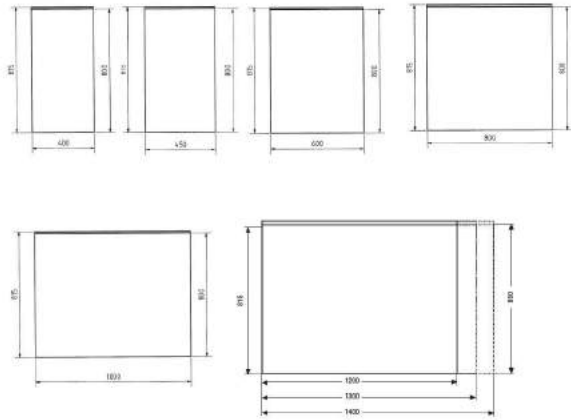

# LARIMAR

TECHNISCHE DATEN  
2022

SANITÄR-HEINZE

**L3 LED-LEUCHTSPIEGEL** (Preisliste Seite 87)

mit satiniertem LED-Lichtsegel  
 LED-Leuchten, Energieeffizienzklasse: A+,  
 400 x 800 mm, LA662100  
 450 x 800 mm, LA662101  
 600 x 800 mm, LA662102  
 800 x 800 mm, LA662103  
 1000 x 800 mm, LA662104  
 1200 x 800 mm, LA662105  
 1300 x 800 mm, LA662106  
 1400 x 800 mm, LA662107

**L1.2 LED-LEUCHTSPIEGEL** (Preisliste Seite 87)

mit LED Beleuchtung und einem Lichtstreifen  
 400 x 800 x 55 mm Lichtstreifen links LA660300  
 Lichtstreifen rechts LA660301

mit LED Beleuchtung und zwei senkrechten Lichtstreifen,  
 450 x 800 x 55 mm LA660302  
 600 x 800 x 55 mm LA660303  
 800 x 800 x 55 mm LA660304  
 1000 x 800 x 55 mm LA660306  
 1200 x 800 x 55 mm LA660307  
 1300 x 800 x 55 mm LA660308

**L2.1 LED-LEUCHTSPIEGEL** (Preisliste Seite 87)

mit LED Beleuchtung und 3 Lichtstreifen  
 400 x 800 x 55 mm LA661300  
 450 x 800 x 55 mm LA661301  
 600 x 800 x 55 mm LA661302  
 800 x 800 x 55 mm LA661303  
 1000 x 800 x 55 mm LA661305  
 1200 x 800 x 55 mm LA661306

**L1.1 LED-LEUCHTSPIEGEL** (Preisliste Seite 87)

1 Lichtstreifen waagrecht oben,  
 400 x 700 mm, Satin 30 x 300 mm, LA660200  
 450 x 700 mm, Satin 30 x 350 mm, LA660201  
 600 x 700 mm, Satin 30 x 500 mm, LA660203  
 800 x 700 mm, Satin 30 x 700 mm, LA660204  
 1000 x 700 mm, Satin 30 x 900 mm, LA660205  
 1200 x 700 mm, Satin 30 x 1100 mm, LA660208